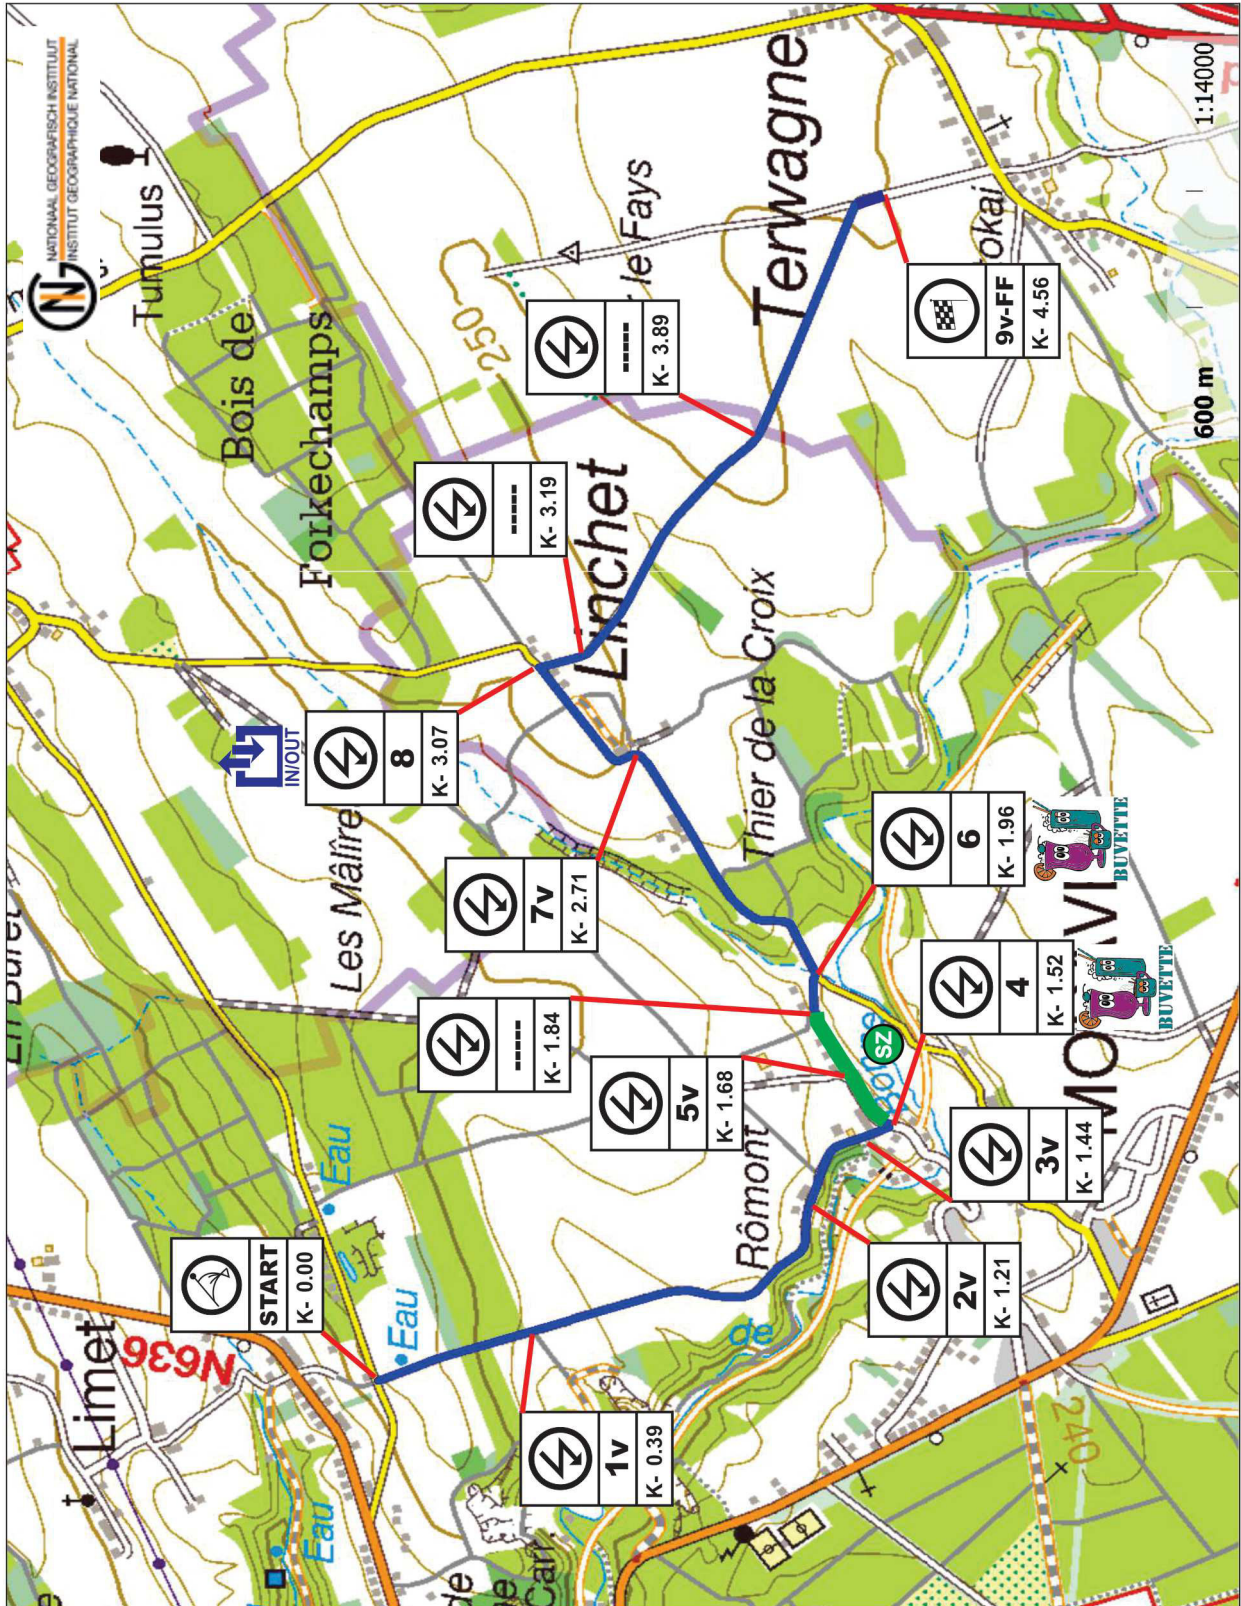

# PLAN DE SECURITE

10-11-12/05/2024

### 4.56 Km

R.T.

1  
4

N° de  
page

2

## 8.02 Km

R.T.

10

13

16

N° de page

2